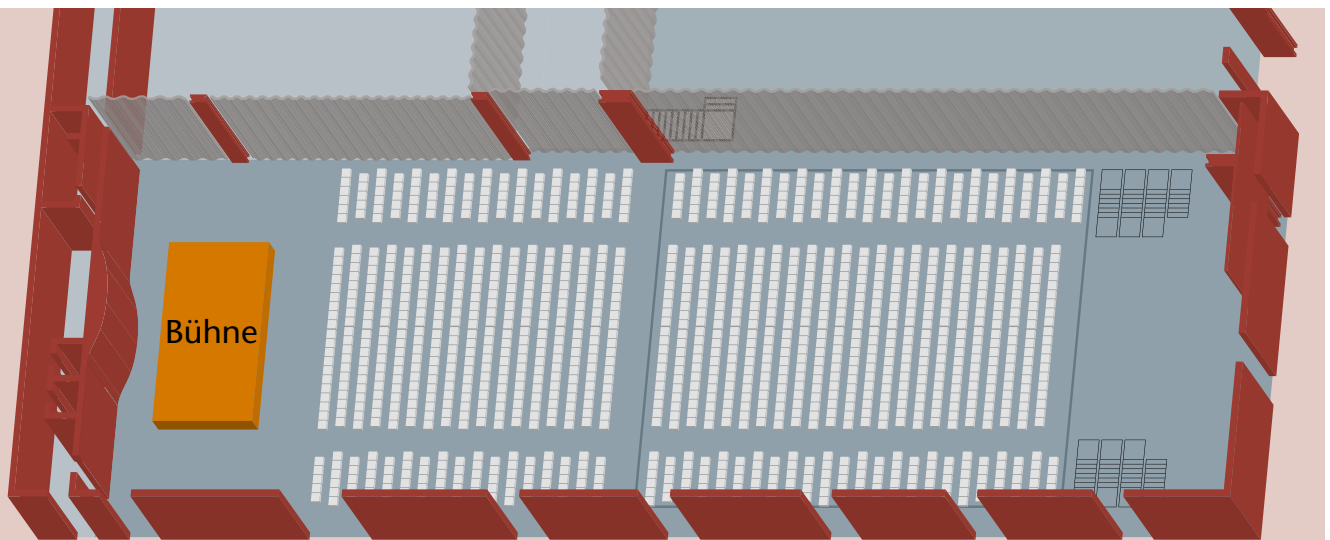

Jahrhunderthalle Bochum

Halle 4

Beispiel Reihenbestuhlung

mit 1.200 Plätzen

Bühne: 12 m breit
6 m tief

Deckenhöhe: 9,4 Meter
Grundfläche: 1.727 m²

Hall 4

Specimen auditorium layout

Provides seating for 1,200 persons

Stage: 12 m width
6 m depth

Ceiling height: 9.4 m
Floor area: 1,727 sqm

Jahrhunderthalle Bochum

Halle 4

Beispiel parlamentarische Bestuhlung

mit 638 Plätzen

Bühne: 10 m breit
5 m tief

Deckenhöhe: 9,4 m
Grundfläche: 1.727 m²

Hall 4

Specimen lecture-hall layout

Provides seating for 638 persons

Stage: 10 m width
5 m depth

Ceiling height: 9.4 m
Floor area: 1,727 sqm