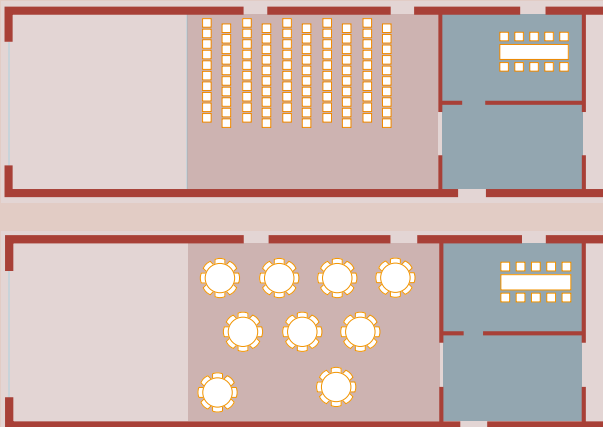

Jahrhunderthalle Bochum

Dampfgebläsehaus

Studio

Grundfläche: ca. 107 m² (8,40 x 12,6 m)
Höhe: 8,35 m
Kapazität: max. 100 Personen

Großer Saal

Grundfläche: ca. 178 m² (8,40 x 21,3m)
Höhe: 7,41 m im hinteren Bereich,
an der Glasfront 15,76 m
Kapazität: max. 197 Personen

Studio

Großer Saal